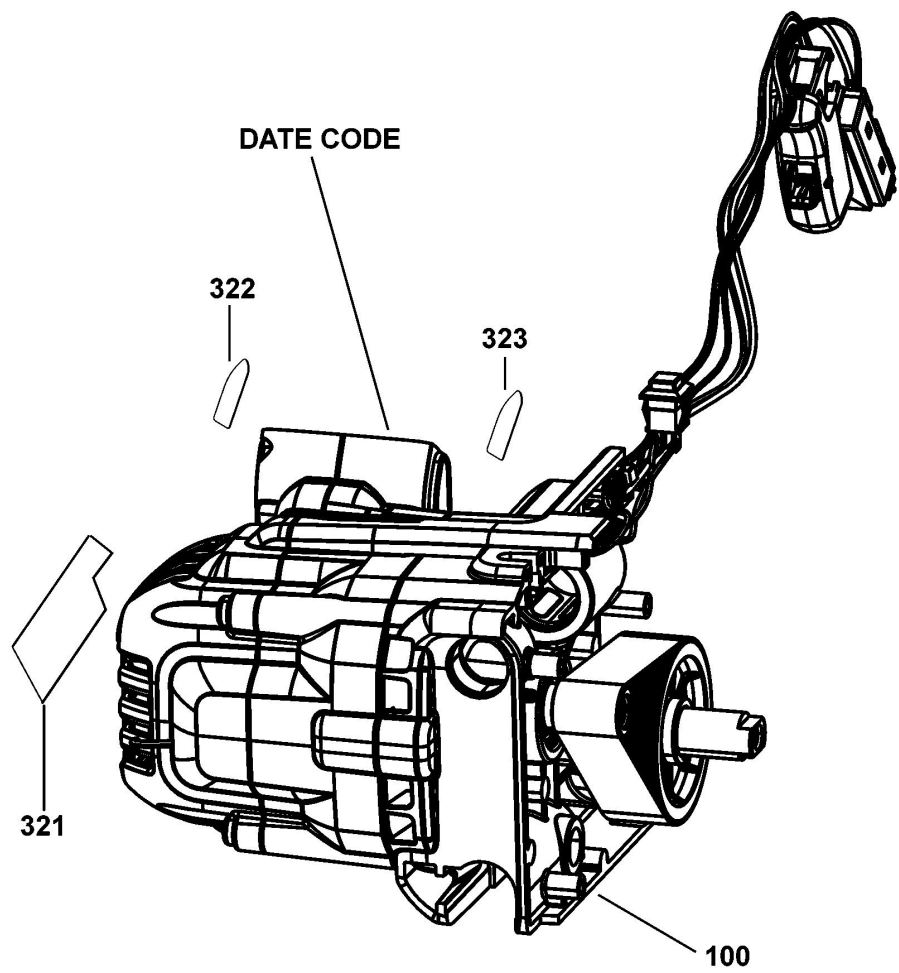

DCS777 Main unit MITRE SAW 1

DCS777 Motor MITRE SAW 1

DCS777 Table MITRE SAW 1

Parts List DCS777 MITRE SAW 1

Item	Part Number	Qty	Part Description	General Description	Other Info	Repair Inst	Markets
1	860092-07	2	NUT			No	QW
2	860073-05	2	WASHER			No	QW
3	949705-01	2	WASHER			No	QW
4	N476310	1	BASE SA			No	QW
5	868777-00	4	FOOT			No	QW
6	868677-00	1	SCALE			No	QW
7	330045-49	3	SCREW			No	QW
8	868743-02	1	FENCE			No	QW
9	N783373	1	FENCE			No	QW
10	860092-03	1	NUT M5			No	QW
11	869195-00	1	KNOB			No	QW
12	330045-26	2	SCREW			No	QW
13	861840-03	1	LEVER			No	QW
14	868680-00	1	INSERT			No	QW
15	869163-01	1	WASHER			No	QW
18	N717623	1	ROTARY TABLE			No	QW
19	760298-01	3	INSERT			No	QW
20	N448898	1	INSERT			No	QW
21	860205-08	2	SCREW			No	QW
22	868707-01	1	BUSH			No	QW
23	868708-00	1	BALL			No	QW
24	N315680	1	LEVER LOCK			No	QW
25	868778-00	1	SPRING			No	QW
26	N299799	2	BUSH			No	QW
27	860073-00	2	WASHER			No	QW
28	330045-05	2	SCREW			No	QW
29	N476314	1	SEGMENT SA			No	QW
30	869142-00	1	SPRING			No	QW
31	949894-12	2	SCREW			No	QW
32	869091-00	1	SCALE			No	QW
33	949743-02	2	SCREW			No	QW
34	330045-05	1	SCREW			No	QW