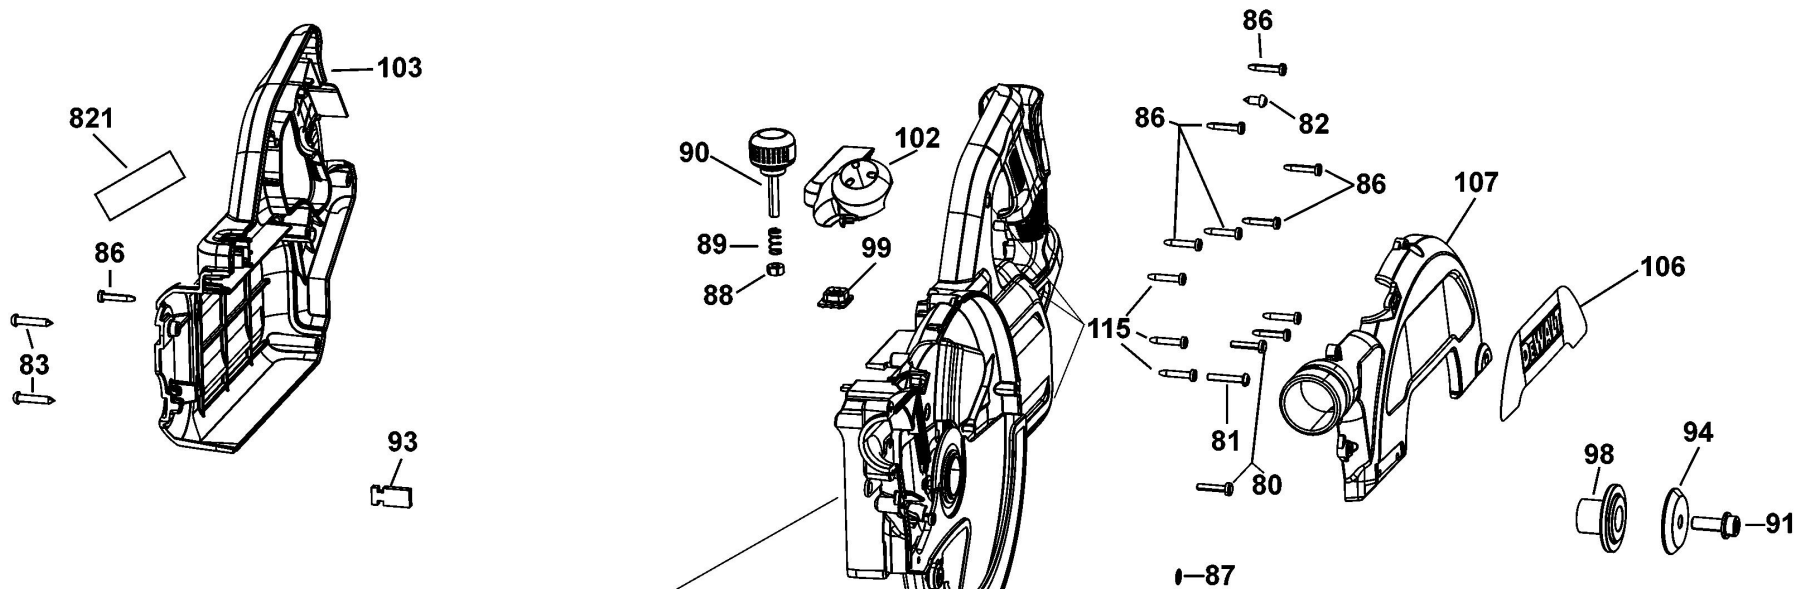

DCS777 Main unit MITRE SAW 1

DCS777 Motor MITRE SAW 1

DCS777 Table MITRE SAW 1

Parts List DCS777 MITRE SAW 1

Item	Part Number	Qty	Part Description	General Description	Other Info	Repair Inst	Markets
1	860092-07	2	NUT			No	QW
2	860073-05	2	WASHER			No	QW
3	949705-01	2	WASHER			No	QW
4	N476310	1	BASE SA			No	QW
5	868777-00	4	FOOT			No	QW
6	868677-00	1	SCALE			No	QW
7	330045-49	3	SCREW			No	QW
8	868743-02	1	FENCE			No	QW
9	N783373	1	FENCE			No	QW
10	860092-03	1	NUT M5			No	QW
11	869195-00	1	KNOB			No	QW
12	330045-26	2	SCREW			No	QW
13	861840-03	1	LEVER			No	QW
14	868680-00	1	INSERT			No	QW
15	869163-01	1	WASHER			No	QW
18	N717623	1	ROTARY TABLE			No	QW
19	760298-01	3	INSERT			No	QW
20	N448898	1	INSERT			No	QW
21	860205-08	2	SCREW			No	QW
22	868707-01	1	BUSH			No	QW
23	868708-00	1	BALL			No	QW
24	N315680	1	LEVER LOCK			No	QW
25	868778-00	1	SPRING			No	QW
26	N299799	2	BUSH			No	QW
27	860073-00	2	WASHER			No	QW
28	330045-05	2	SCREW			No	QW
29	N476314	1	SEGMENT SA			No	QW
30	869142-00	1	SPRING			No	QW
31	949894-12	2	SCREW			No	QW
32	869091-00	1	SCALE			No	QW
33	949743-02	2	SCREW			No	QW
34	330045-05	1	SCREW			No	QW