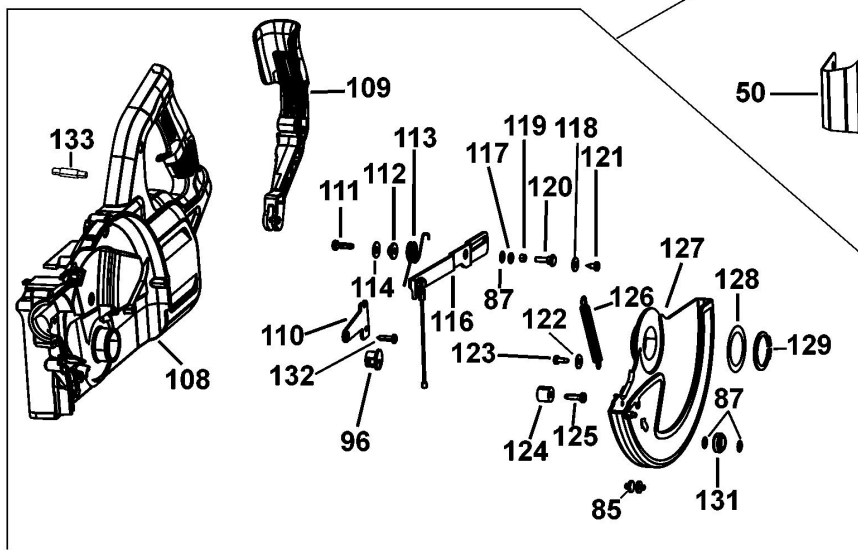

DCS777 Main unit MITRE SAW 1

DCS777 Motor MITRE SAW 1

DCS777 Table MITRE SAW 1

Parts List DCS777 MITRE SAW 1

Item	Part Number	Qty	Part Description	General Description	Other Info	Repair Inst	Markets
1	860092-07	2	NUT			No	QW
2	860073-05	2	WASHER			No	QW
3	949705-01	2	WASHER			No	QW
4	N476310	1	BASE SA			No	QW
5	868777-00	4	FOOT			No	QW
6	868677-00	1	SCALE			No	QW
7	330045-49	3	SCREW			No	QW
8	868743-02	1	FENCE			No	QW
9	N783373	1	FENCE			No	QW
10	860092-03	1	NUT M5			No	QW
11	869195-00	1	KNOB			No	QW
12	330045-26	2	SCREW			No	QW
13	861840-03	1	LEVER			No	QW
14	868680-00	1	INSERT			No	QW
15	869163-01	1	WASHER			No	QW
18	N717623	1	ROTARY TABLE			No	QW
19	760298-01	3	INSERT			No	QW
20	N448898	1	INSERT			No	QW
21	860205-08	2	SCREW			No	QW
22	868707-01	1	BUSH			No	QW
23	868708-00	1	BALL			No	QW
24	N315680	1	LEVER LOCK			No	QW
25	868778-00	1	SPRING			No	QW
26	N299799	2	BUSH			No	QW
27	860073-00	2	WASHER			No	QW
28	330045-05	2	SCREW			No	QW
29	N476314	1	SEGMENT SA			No	QW
30	869142-00	1	SPRING			No	QW
31	949894-12	2	SCREW			No	QW
32	869091-00	1	SCALE			No	QW
33	949743-02	2	SCREW			No	QW
34	330045-05	1	SCREW			No	QW