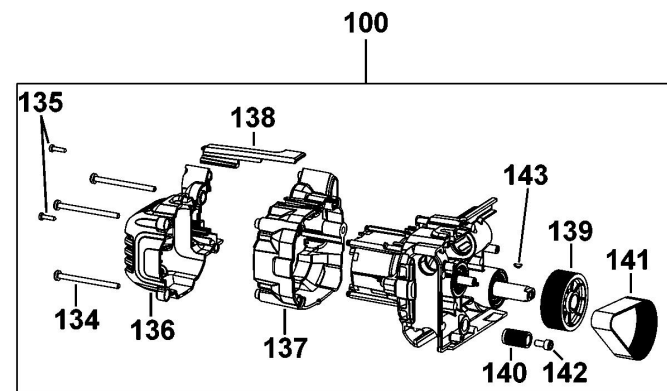

DCS777 Main unit MITRE SAW 1

DCS777 Motor MITRE SAW 1

DCS777 Table MITRE SAW 1

Parts List DCS777 MITRE SAW 1

Item	Part Number	Qty	Part Description	General Description	Other Info	Repair Inst	Markets
1	860092-07	2	NUT			No	QW
2	860073-05	2	WASHER			No	QW
3	949705-01	2	WASHER			No	QW
4	N476310	1	BASE SA			No	QW
5	868777-00	4	FOOT			No	QW
6	868677-00	1	SCALE			No	QW
7	330045-49	3	SCREW			No	QW
8	868743-02	1	FENCE			No	QW
9	N783373	1	FENCE			No	QW
10	860092-03	1	NUT M5			No	QW
11	869195-00	1	KNOB			No	QW
12	330045-26	2	SCREW			No	QW
13	861840-03	1	LEVER			No	QW
14	868680-00	1	INSERT			No	QW
15	869163-01	1	WASHER			No	QW
18	N717623	1	ROTARY TABLE			No	QW
19	760298-01	3	INSERT			No	QW
20	N448898	1	INSERT			No	QW
21	860205-08	2	SCREW			No	QW
22	868707-01	1	BUSH			No	QW
23	868708-00	1	BALL			No	QW
24	N315680	1	LEVER LOCK			No	QW
25	868778-00	1	SPRING			No	QW
26	N299799	2	BUSH			No	QW
27	860073-00	2	WASHER			No	QW
28	330045-05	2	SCREW			No	QW
29	N476314	1	SEGMENT SA			No	QW
30	869142-00	1	SPRING			No	QW
31	949894-12	2	SCREW			No	QW
32	869091-00	1	SCALE			No	QW
33	949743-02	2	SCREW			No	QW
34	330045-05	1	SCREW			No	QW