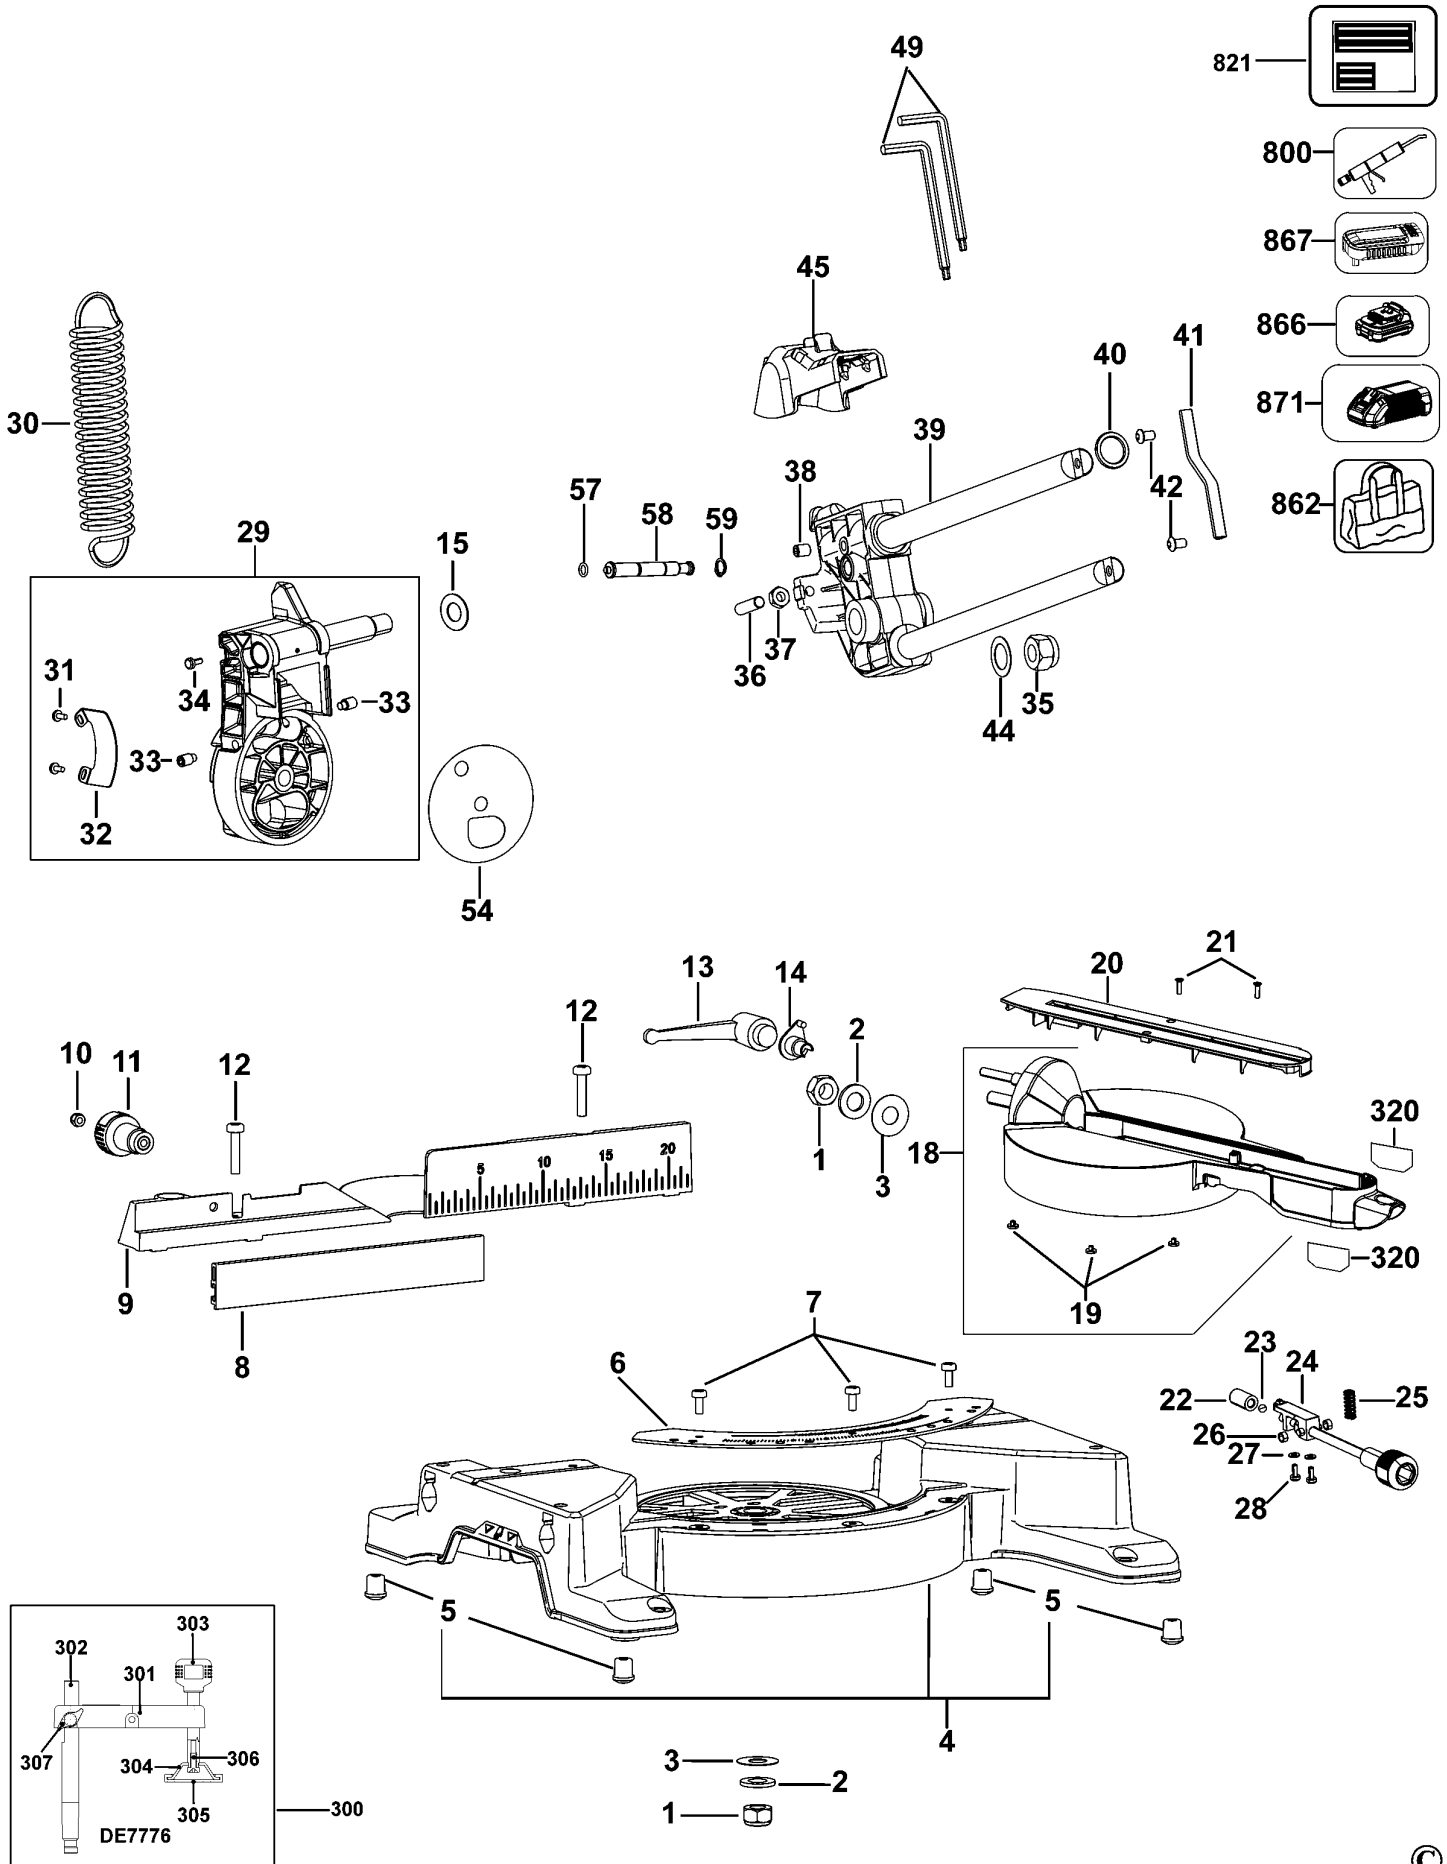

DCS777 Main unit MITRE SAW 1

DCS777 Motor MITRE SAW 1

DCS777 Table MITRE SAW 1

Parts List DCS777 MITRE SAW 1

Item	Part Number	Qty	Part Description	General Description	Other Info	Repair Inst	Markets
1	860092-07	2	NUT			No	QW
2	860073-05	2	WASHER			No	QW
3	949705-01	2	WASHER			No	QW
4	N476310	1	BASE SA			No	QW
5	868777-00	4	FOOT			No	QW
6	868677-00	1	SCALE			No	QW
7	330045-49	3	SCREW			No	QW
8	868743-02	1	FENCE			No	QW
9	N783373	1	FENCE			No	QW
10	860092-03	1	NUT M5			No	QW
11	869195-00	1	KNOB			No	QW
12	330045-26	2	SCREW			No	QW
13	861840-03	1	LEVER			No	QW
14	868680-00	1	INSERT			No	QW
15	869163-01	1	WASHER			No	QW
18	N717623	1	ROTARY TABLE			No	QW
19	760298-01	3	INSERT			No	QW
20	N448898	1	INSERT			No	QW
21	860205-08	2	SCREW			No	QW
22	868707-01	1	BUSH			No	QW
23	868708-00	1	BALL			No	QW
24	N315680	1	LEVER LOCK			No	QW
25	868778-00	1	SPRING			No	QW
26	N299799	2	BUSH			No	QW
27	860073-00	2	WASHER			No	QW
28	330045-05	2	SCREW			No	QW
29	N476314	1	SEGMENT SA			No	QW
30	869142-00	1	SPRING			No	QW
31	949894-12	2	SCREW			No	QW
32	869091-00	1	SCALE			No	QW
33	949743-02	2	SCREW			No	QW
34	330045-05	1	SCREW			No	QW